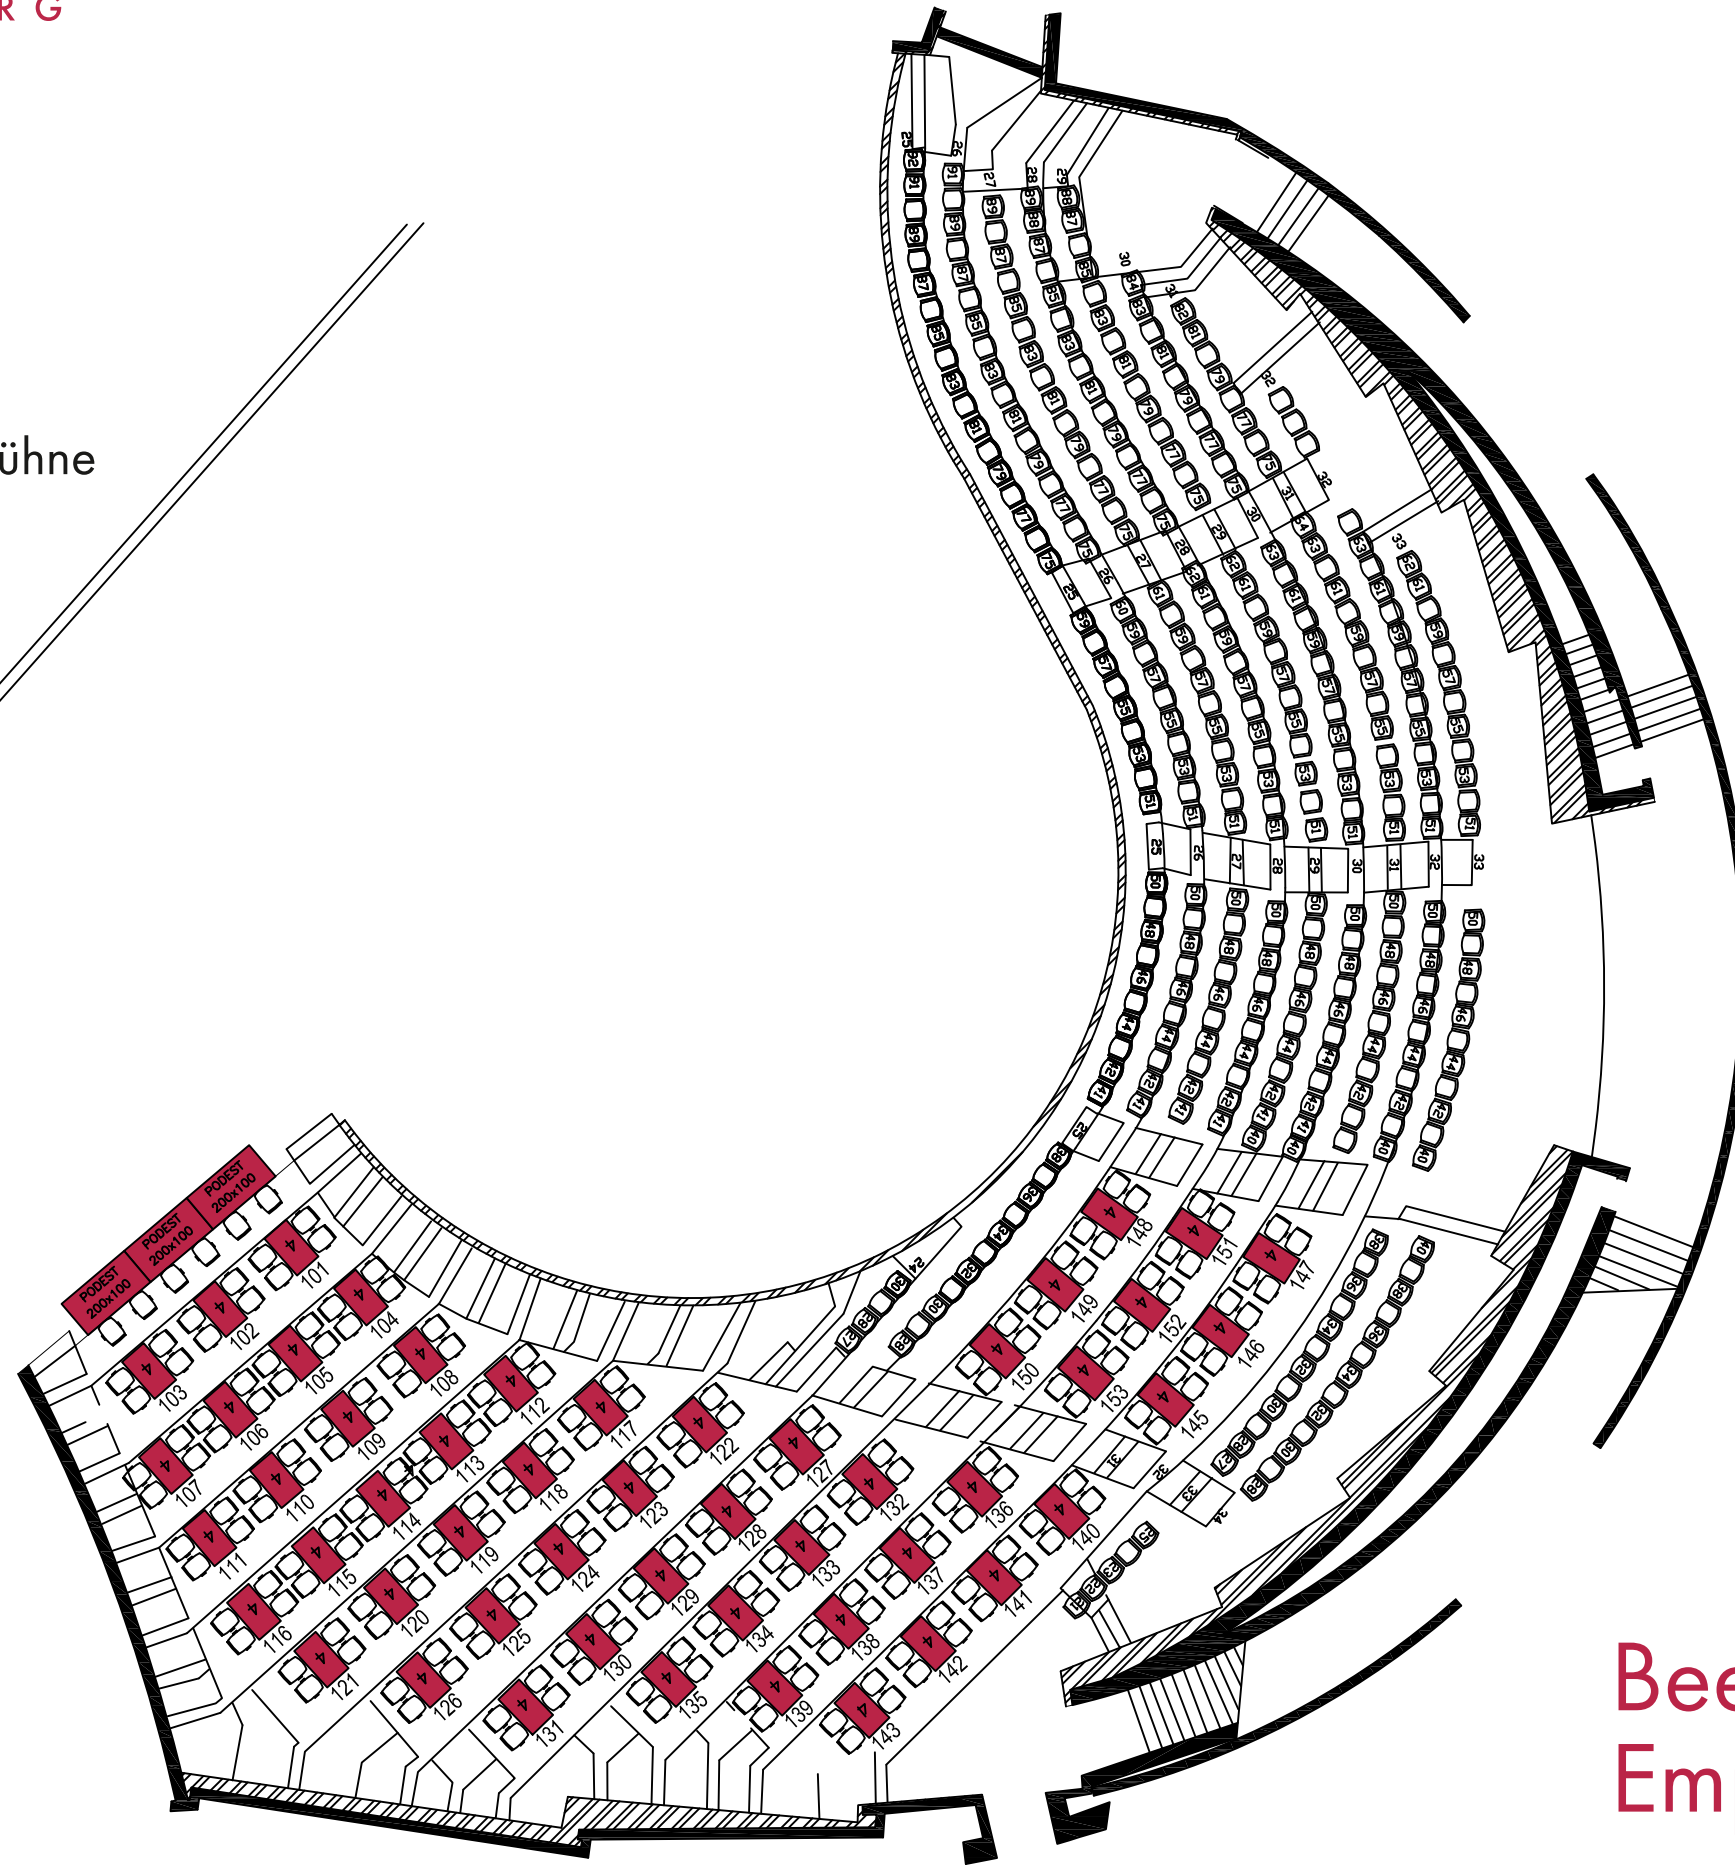

# LANDESPRESSEBALL

BADEN-WÜRTTEMBERG

Bühne

Beethoven-Saal  
Empore